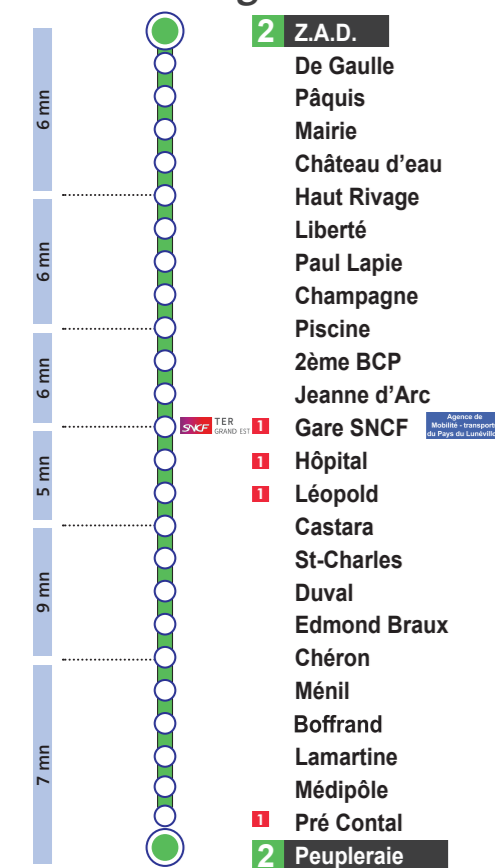

Boutique en ligne

La boutique en ligne est un service d'achat et de rechargement en ligne proposé sur notre site internet www.bus-lunéo.com rubrique « Boutique en ligne ».

Inscription à l'alerte SMS

Inscrivez-vous via le site internet et soyez le premier informé des actualités de votre réseau Lunéo !

Une question, besoin d'un renseignement pour vous déplacer sur le Pays du Lunévillois ?

Appelez le **0 800 607 062** Service & appel gratuits

Transports urbains, scolaires, à la demande, en covoiturage,.... une équipe est à votre écoute pour vous répondre !

Points de vente

Agence de Mobilité - transports du Pays du Lunévillois

Place Sépard - Lunéville

Dépositaires

- **1 Centre Commercial Cora**
  CD 31 - Moncel-lès-Lunéville
- **2 Centre Commercial Leclerc**
  rue Boutet de Monvel - Lunéville
- **3 Maison du tourisme**
  2 rue de la Tour Blanche - Lunéville
- **4 Supermarché Intermarché**
  rue Denis Papin - Chanteheux

Pratique

- Je peux recharger mes titres 7j/7 et 24h/24 sur la boutique en ligne.
- Je peux recharger mon Titre 10 voyages auprès du conducteur ou lui acheter un Ticket unité.

Malin

Je trouve facilement les points de vente de titres sur le plan !

Schéma de ligne

Ligne 2 Z.A.D. → Peupleraie

Circule toute l'année du lundi au samedi sauf jours fériés.