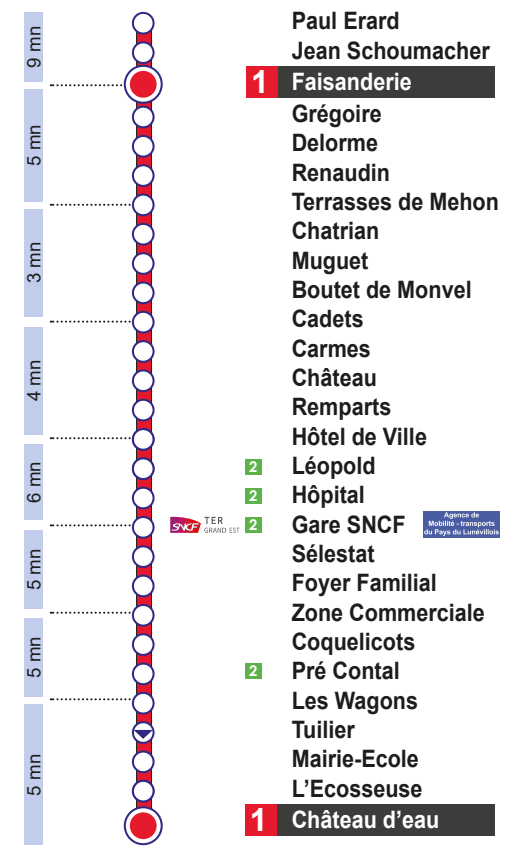

Connectez-vous pour connaître la position de votre bus !

Grâce à l'application Pysae (disponible gratuitement sur GooglePlay et sur l'Appstore), vous pourrez désormais être connecté aux bus des lignes urbaines du réseau Lunéo.

1. L'application Pysae permet de :
2. Connaître le passage du prochain bus pour les lignes 1 et 2 du réseau
   - Voir l'arrêt le plus proche grâce à un outil de géolocalisation
   - Accéder à l'info trafic (retards éventuels, déviations, travaux...)
   - Mettre en favoris les trajets et horaires souhaités

Schéma de ligne

Ligne **1** Paul Erard → Faisanderie → Château d'eau

Circule toute l'année du lundi au samedi sauf jours fériés