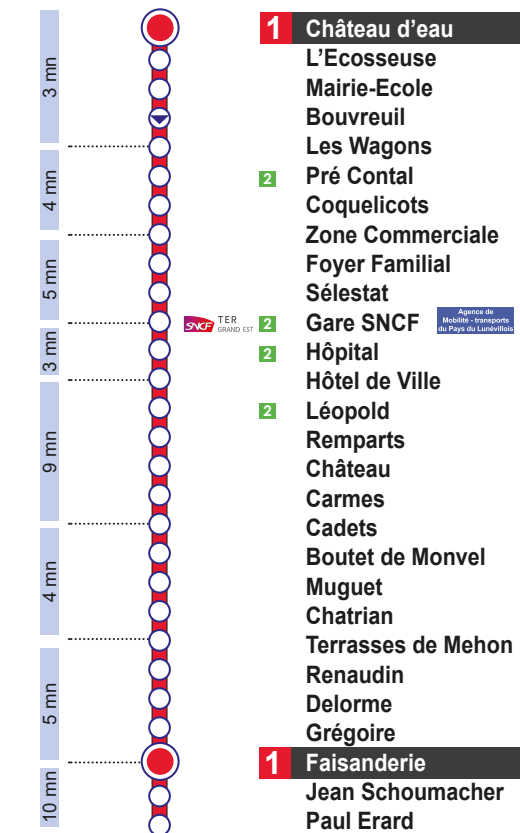

LABEL.com - Document non contractuel

Renseignements

Agence de Mobilité - transports

Place Sémard - Lunéville  
Ouverte le lundi de 14h30 à 17h00  
du mardi au vendredi de 8h30 à 12h00 et de 14h30 à 18h00  
le samedi de 8h30 à 12h00

0 800 607 062 Service & appel gratuits

Du lundi au samedi de 8h00 à 18h00

www.bus-luneo.com

Schéma de ligne

Ligne 1 Château d'eau → Faisanderie → Paul Erard

Circule toute l'année du lundi au samedi sauf jours fériés