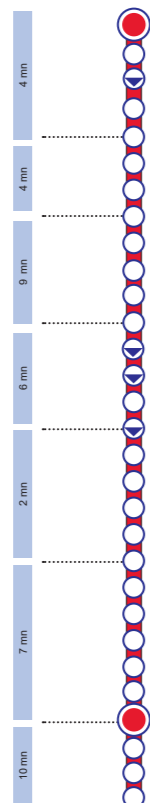

ici tous les horaires

Renseignements

Agence de Mobilité - transports

Place Sépard - Lunéville
Ouverte le lundi de 14h30 à 17h00
du mardi au vendredi de 8h30 à 12h00 et de 14h30 à 18h00
le samedi de 8h30 à 12h00

0 800 607 062 Service & appel gratuits

Du lundi au samedi de 8h00 à 18h00

www.bus-luneo.com

lunéo LABEL.com - 07 81 41 33 01 - Document non contractuel - Ne pas jeter sur la voie publique

Schéma de ligne