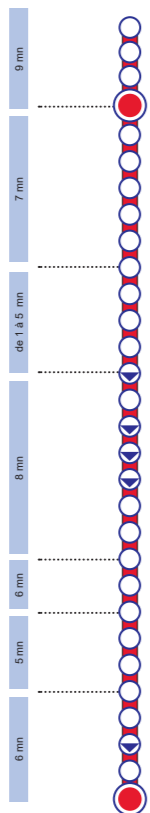

- Paul Erard
- Schoumacher
- Tannerie
- **1 Faisanderie**
- Grégoire
- Delorme
- Renaudin
- Terrasses de Mehon
- Chatrian
- Muguet
- Paul Erard
- Schoumacher
- Tannerie
- Cadets
- Carmes
- Château
- Remparts
- Castara
- Hôpital NOUVEAU
- Léopold NOUVEAU
- Gare SNCF NOUVEAU
- Sélestat
- Foyer familial
- Zone Commerciale
- Coquelicots
- Pré Contal
- Les Wagons
- Tuilier
- Mairie Ecole
- **1 Moncel Château d'eau**