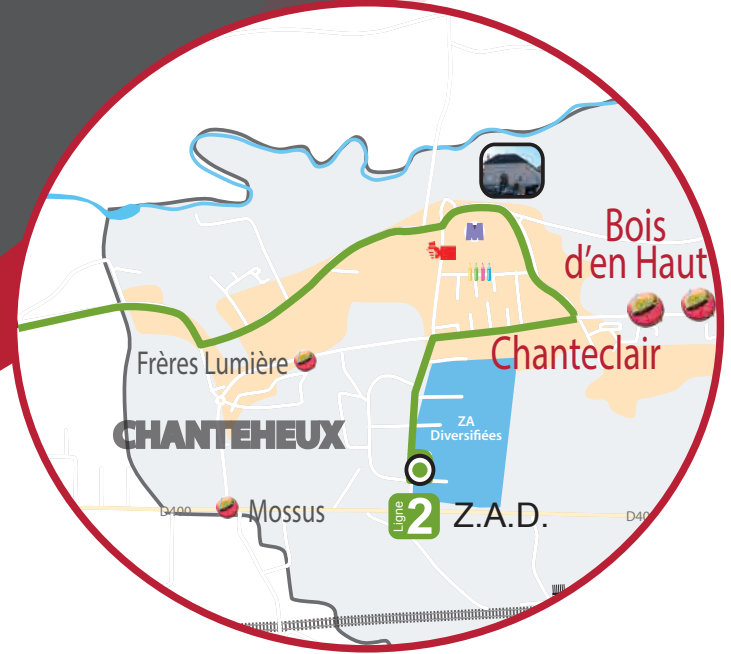

Information Voyageurs

www.bus-luneo.com

N° Vert 0 800 607 062

Information valable à compter du 10 mars 2016

Chères clientes, chers clients,

Nous vous informons que les voyageurs Lunéo'Tad qui empruntent les arrêts

«Chanteclair» et «Bois d'en Haut» (uniquement)

bénéficient désormais des tarifs pratiqués sur Lunéo'Tad+.

Merci de votre attention et bon voyage sur le réseau Lunéo'Tad